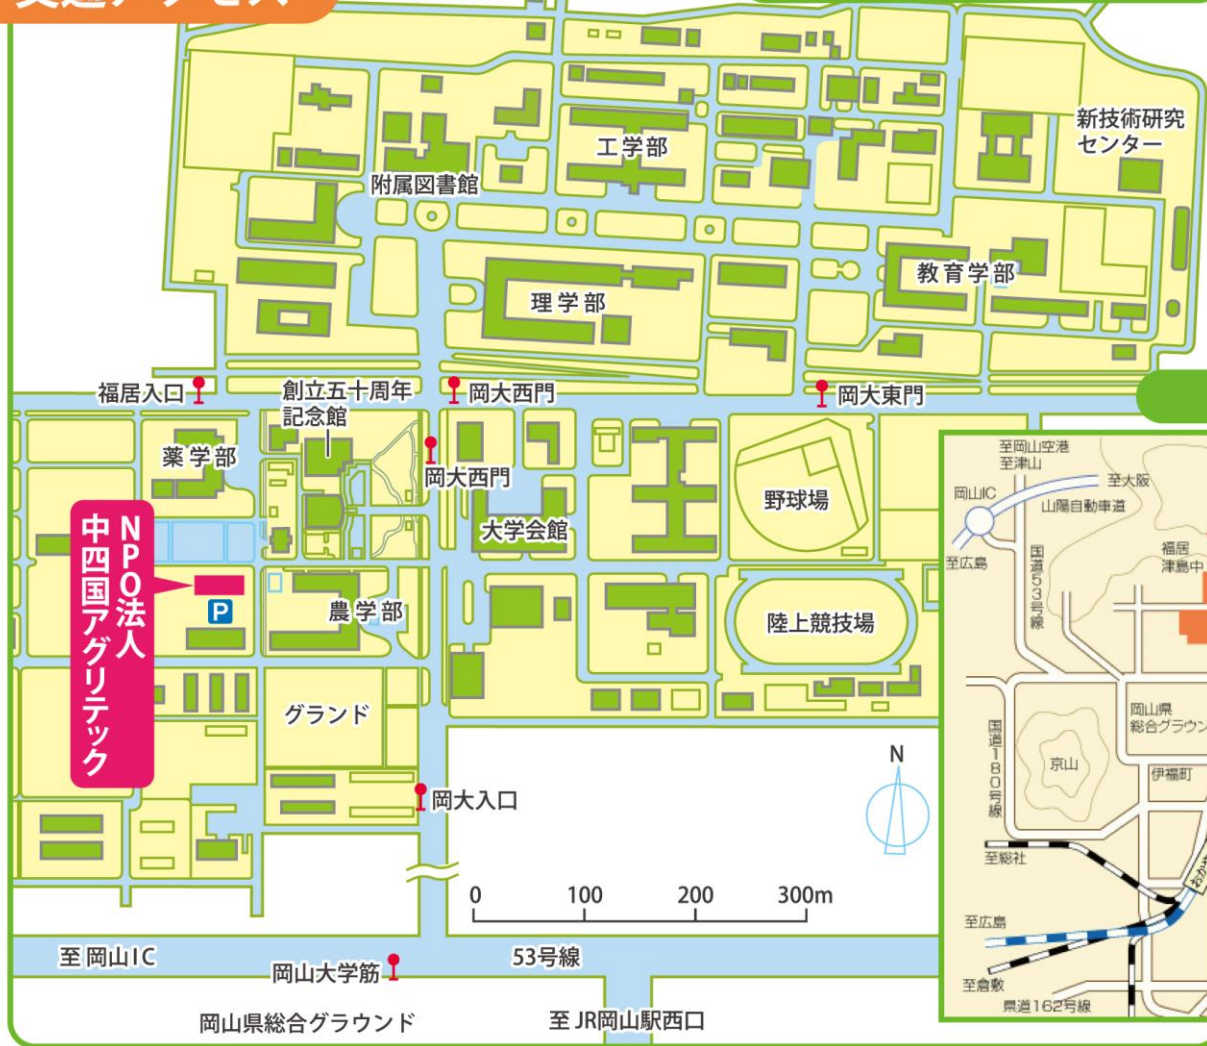

交通アクセス

岡山大学・津島キャンパス

市内地図